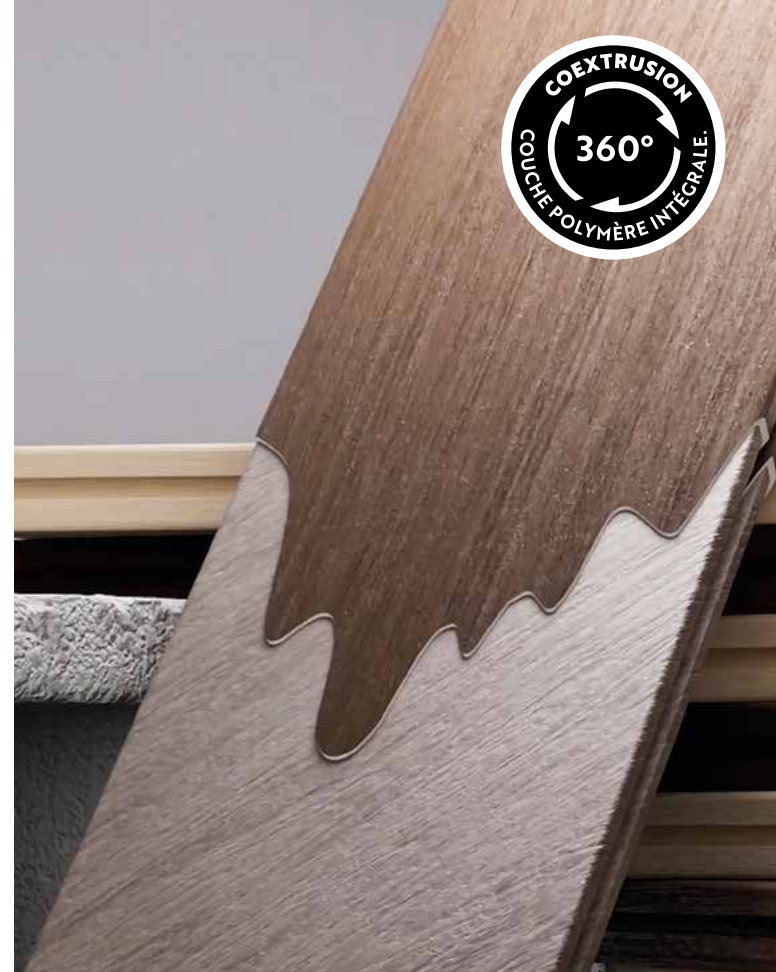

PIGMENTATION MULTI-CHROMATIQUE

aléatoire pour une parfaite imitation du bois.

SENSATION NATURELLE

Garantie sans écharde, toucher agréable, marche pieds nus.

La garantie complète ULTRASHIELD®

Tous nos produits UltraShield® bénéficient de la garantie la plus complète du marché. Chez NewTechWood®, nous nous portons garants de nos produits, nous le prouvons avec notre garantie fabricant d'une durée de 25 ans. Consultez les conditions générales sur newtechwood.fr