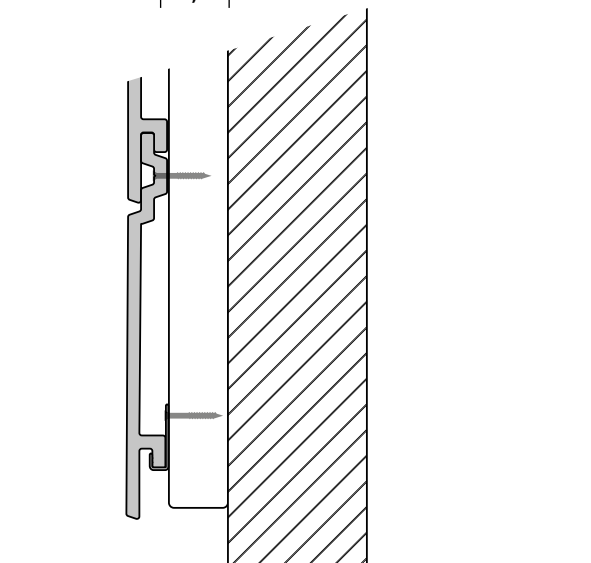

CALE POUR BARDAGE

RÉF. T8

13 X 22 X 20 MM

PROFIL DE DÉPART

RÉF. AA223

9 X 8 MM

L. : 3,00 M

VUE AVEC BARDAGE EN POSE HORIZONTALE