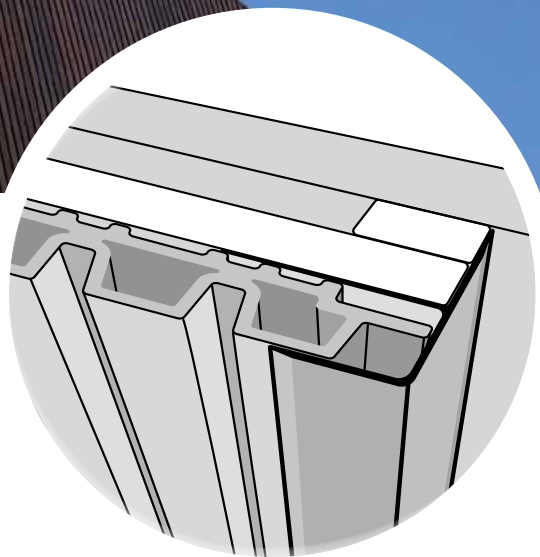

SURFACE BOIS BROSSÉ