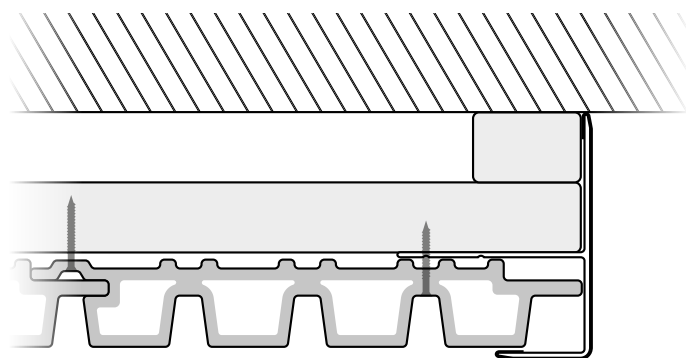

CORNIÈRE D'ANGLE

RÉF. CA36 AA35

66 X 66 MM

L. : 3,00 M

PROFIL D'EXTRÉMITÉ

RÉF. CA37

37 X 61 MM

L. : 3,00 M

POSE HORIZONTALE
AVEC OSSATURE SIMPLE
DE 27MM.

SURFACE BOIS BROSSÉ

POSE VERTICALE,
AVEC DOUBLE OSSATURE CROISÉE DE 27MM.

PROFIL D'EXTRÉMITÉ
RÉF. CA212

37 X 94 MM
L. : 3,00 M

BARDAGE ULTRASHIELD® *Naturelle*
INTEMPOREL
 SURFACE : BROSSÉE LISSE