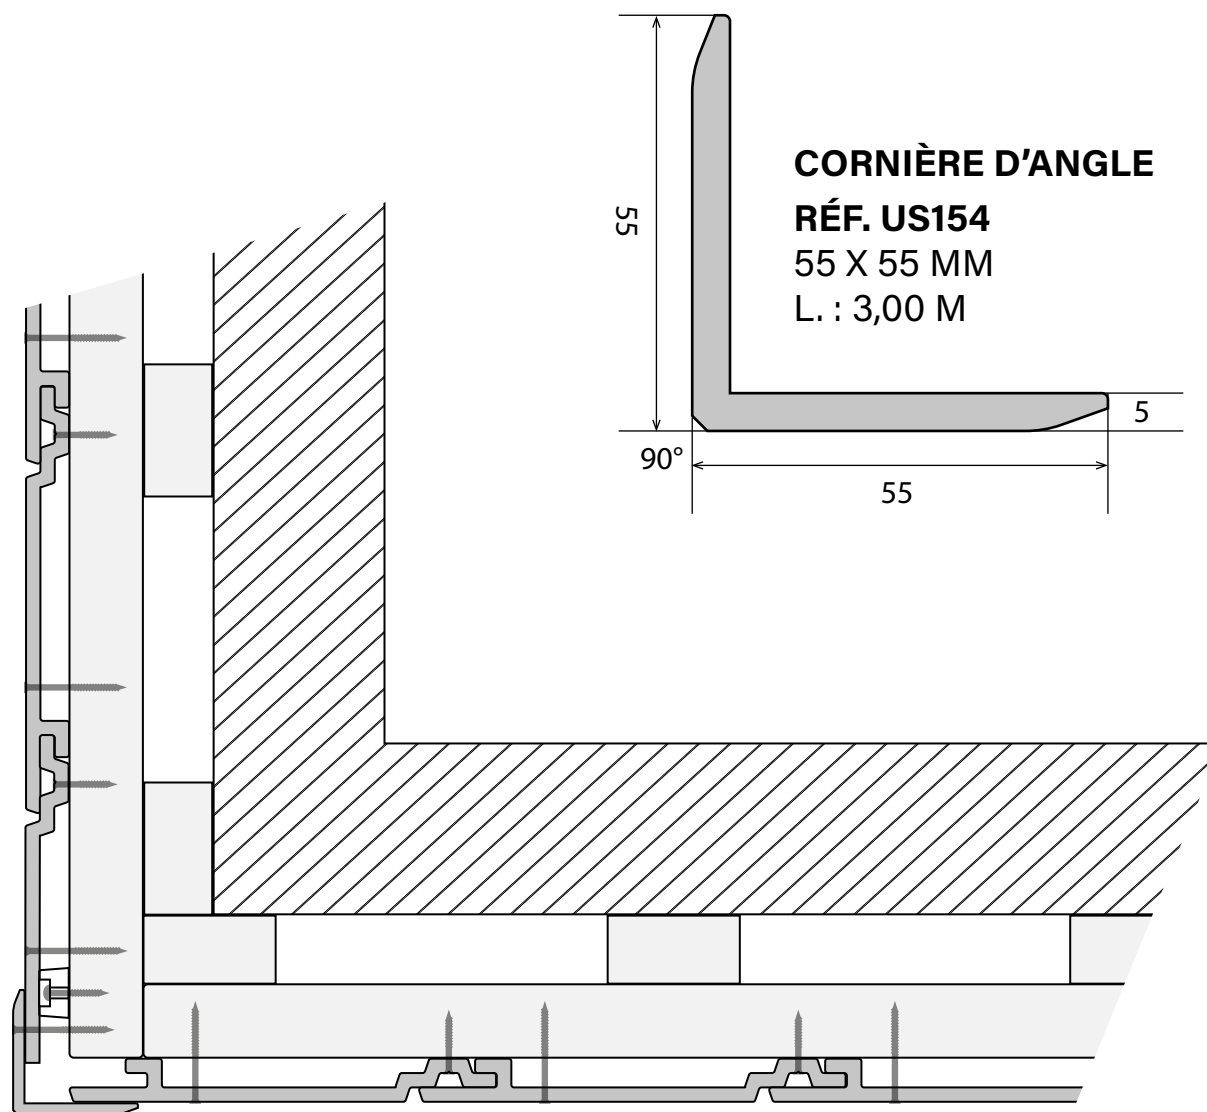

BARDAGE US143 EN POSE VERTICALE.