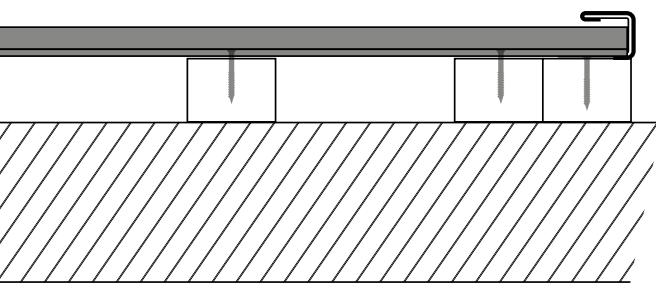

ACCESSOIRES BARDAGE ULTRASHIELD® *Naturelle*™

INTEMPOREL

POUR RÉF. US143

PROFIL D'EXTRÉMITÉ

RÉF. CA217

22 X 25 MM

L. : 3,00 M

PROFIL D'ARRÊT OU D'EXTRÉMITÉ.
VUE AVEC BARDAGE EN POSE HORIZONTALE