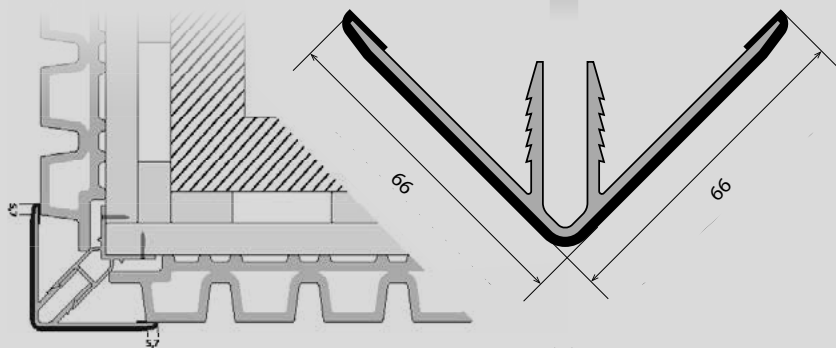

CORNIÈRE D'ANGLE

RÉF. CA36 AA35

66 X 66 MM

L. : 3,00 M

PROFIL D'EXTRÉMITÉ

RÉF. CA37

37 X 61 MM

L. : 3,00 M