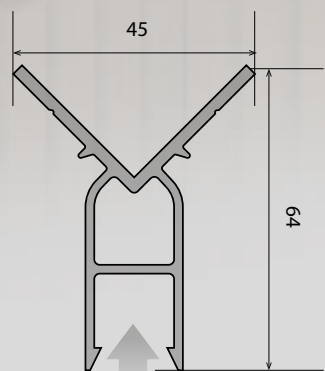

	LONGUEUR 2.9 M	LONGUEUR 3.9 M
SURFACE D'UNE LAME (UTILE)	0,44 M ²	0,59 M ²
MASSE SURFACIQUE	19,47 KG/M ²	19,47 KG/M ²
LARGEUR HORS TOUT	181 MM	181 MM
LARGEUR UTILE	150 MM	150 MM

POSE SUR OSSATURE AVEC ENTRAXE 600 MM

CORNIÈRE D'ANGLE

RÉF. CA36 AA35

66 X 66 MM

L. : 3,00 M

PROFIL D'EXTRÉMITÉ

RÉF. CA37

37 X 61 MM

L. : 3,00 M