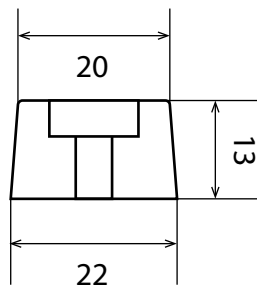

CALE POUR BARDAGE

RÉF. T8

13 X 22 X 20 MM