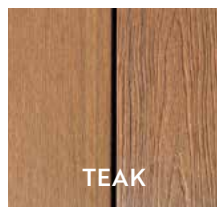

Fixation par vis inoxydables.

LAMES DE TERRASSE ULTRASHIELD® *Naturale*™

PLEINES RÉVERSIBLES

RÉF. US07

23 X 138 MM

L. : 3,00 M

POSE SUR LAMBOURDES
AVEC ENTRAXE 400 MM

BARDAGE