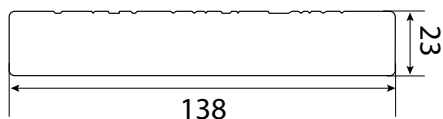

Fixation par vis inoxydables.

LAMES DE TERRASSE ULTRASHIELD® *Naturale*™

PLEINES RÉVERSIBLES

RÉF. US07

23 X 138 MM

L. : 3,00 M

POSE SUR LAMBOURDES
AVEC ENTRAXE 400 MM

BARDAGE