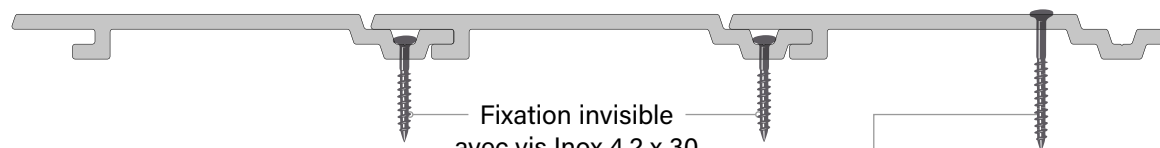

Fixation invisible avec vis Inox 4,2 x 30

Fixation discrète des lames d'extrémité avec vis Inox tête colorée 4,2 x 38

PROFIL	POSE DE LAMES	FIXATION
UH108 UH130 UH156	VERTICALE / HORIZONTALE	INVISIBLE / APPARENTE

POUR RÉF. UH108

	2,9 M	3,9 M
NBR DE VIS / M² (entraxe 600 mm)	9	9
NBR DE LAMES / M²	1,87	1,39

POUR RÉF. UH130

	2,9 M	3,9 M
NBR DE VIS / M² (entraxe 600 mm)	11	11
NBR DE LAMES / M²	2,30	1,71

POUR RÉF. UH156

	3,5 M
NBR DE VIS / M² (entraxe 600 mm)	9
NBR DE LAMES / M²	1,55

PROFIL	POSE DE LAMES	FIXATION
US143	VERTICALE / HORIZONTALE	INVISIBLE

POUR RÉF. US143

	3,5 M
NBR DE VIS / M² (entraxe 500 mm)	13
NBR DE LAMES / M²	1,87