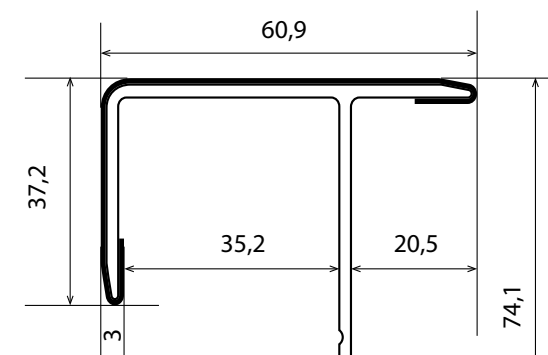

	LONGUEUR 2.9 M	LONGUEUR 3.9 M
SURFACE D'UNE LAME (UTILE)	0,44 M ²	0,59 M ²
MASSE SURFACIQUE	19,47 KG/M ²	19,47 KG/M ²
LARGEUR HORS TOUT	181 MM	181 MM
LARGEUR UTILE	150 MM	150 MM

POSE SUR OSSATURE AVEC ENTRAXE 600 MM

CORNIÈRE D'ANGLE

RÉF. CA36 AA35

66 X 66 MM

L. : 3,00 M

PROFIL D'EXTRÉMITÉ

RÉF. CA37

37 X 61 MM

L. : 3,00 M

POSE HORIZONTALE
AVEC OSSATURE SIMPLE
DE 27MM.

SURFACE BOIS BROSSÉ

POSE VERTICALE,
AVEC DOUBLE OSSATURE CROISÉE DE 27MM.

PROFIL D'EXTRÉMITÉ
RÉF. CA212

37 X 94 MM
L. : 3,00 M

BARDAGE ULTRASHIELD® *Naturelle*
INTEMPOREL
 SURFACE : BROSSÉE LISSE