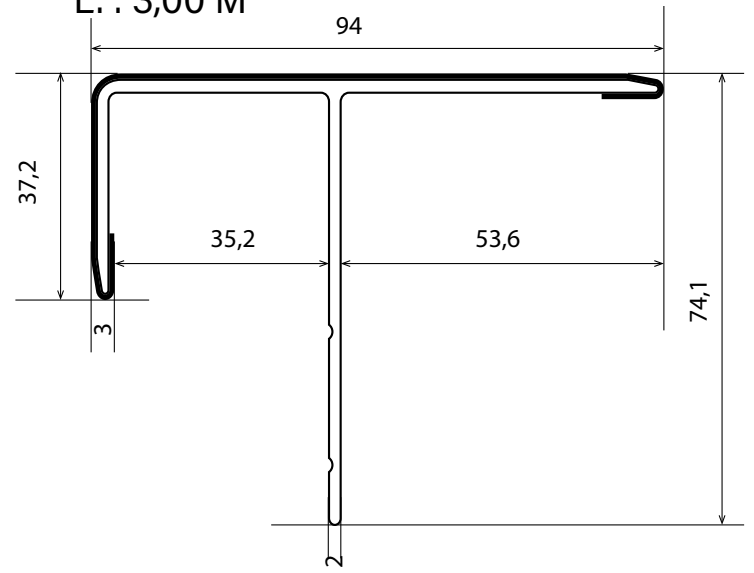

	LONGUEUR 2.9 M	LONGUEUR 3.9 M
SURFACE D'UNE LAME (UTILE)	0,44 M ²	0,59 M ²
MASSE SURFACIQUE	19,47 KG/M ²	19,47 KG/M ²
LARGEUR HORS TOUT	181 MM	181 MM
LARGEUR UTILE	150 MM	150 MM

POSE SUR OSSATURE AVEC ENTRAXE 600 MM

CORNIÈRE D'ANGLE

RÉF. CA36 AA35

66 X 66 MM

L. : 3,00 M

PROFIL D'EXTRÉMITÉ

RÉF. CA37

37 X 61 MM

L. : 3,00 M

POSE HORIZONTALE
AVEC OSSATURE SIMPLE
DE 27MM.

SURFACE BOIS BROSSÉ

POSE VERTICALE,
AVEC DOUBLE OSSATURE CROISÉE DE 27MM.

PROFIL D'EXTRÉMITÉ
RÉF. CA212

37 X 94 MM
L. : 3,00 M

BARDAGE ULTRASHIELD® *Naturelle*
INTEMPOREL
 SURFACE : BROSSÉE LISSE

RÉF. US143

19 X 153

L. : 3,50 M

Ce bardage se distingue par son aspect lisse et épuré, offrant une surface continue au rendu particulièrement élégant.

Son design discret met en valeur la texture bois avec une grande sobriété, idéale pour ceux qui recherchent une esthétique sobre et contemporaine.