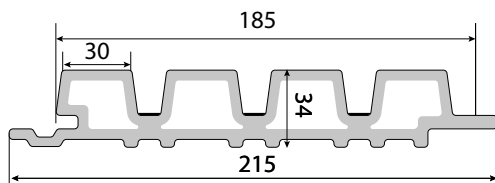

RÉF. UH156

34 X 185 MM

L. : 3,50 M

Ce bardage au design structuré se distingue par ses interstices avec fond de gorge noir qui renforce le contraste et souligne avec élégance la géométrie des lames.

Ce jeu graphique entre teinte bois et lignes sombres confère une esthétique contemporaine, dynamique et très architecturale.

Les reliefs réguliers apportent profondeur et rythme à la façade, tout en conservant une texture chaleureuse et naturelle.

Ce modèle trouve sa place aussi bien dans les projets modernes que dans les rénovations audacieuses, offrant une signature visuelle forte et raffinée.

	LONGUEUR 3.5 M
SURFACE D'UNE LAME (UTILE)	0.65 M²
MASSE SURFACIQUE	20.5 KG/M²
LARGEUR HORS TOUT	215 MM
LARGEUR UTILE	185 MM

POSE SUR OSSATURE AVEC ENTRAXE 600 MM