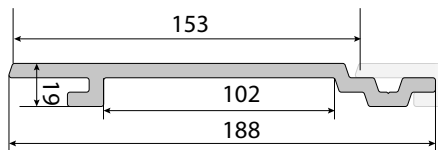

RÉF. US143

19 X 153

L. : 3,50 M

Ce bardage se distingue par son aspect lisse et épuré, offrant une surface continue au rendu particulièrement élégant.

Son design discret met en valeur la texture bois avec une grande sobriété, idéale pour ceux qui recherchent une esthétique sobre et contemporaine.

Sans rainures apparentes ni interstices contrastés, il apporte une sensation d'unité et de fluidité, parfaite pour des façades minimalistes et harmonieuses.

Ce profil mise sur la pureté des lignes et la finesse des détails pour sublimer l'architecture avec une élégance naturelle et intemporelle.

	LONGUEUR 3,5 M
SURFACE D'UNE LAME (UTILE)	0.54 M²
MASSE SURFACIQUE	11,80 KG/M²
LARGEUR HORS TOUT	188 MM
LARGEUR UTILE	153 MM

POSE SUR OSSATURE AVEC ENTRAXE 500 MM