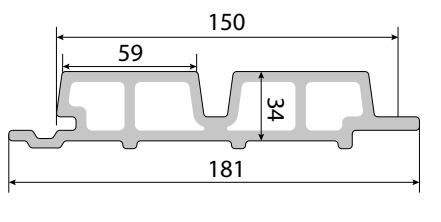

BARDAGE ULTRASHIELD® *Naturelle*™

ASPECT CLAIRE-VOIE

SURFACE : BROSSÉE LISSE - FIXATION MASQUÉE

RÉF. UH130

34 X 150 MM

L. : 2,90 ET 3,90 M

Les lames de bardage aspect claire-voie UltraShield® profil UH130 avec ondes plus large de 59 mm, à l'aspect bois mat sans aucune décoloration et sans entretien, sont dotées d'une garantie de 25 ans.

	LONGUEUR 2.9 M	LONGUEUR 3.9 M
SURFACE D'UNE LAME (UTILE)	0,44 M ²	0,59 M ²
MASSE SURFACIQUE	19,47 KG/M ²	19,47 KG/M ²
LARGEUR HORS TOUT	181 MM	181 MM
LARGEUR UTILE	150 MM	150 MM

POSE SUR OSSATURE AVEC ENTRAXE 600 MM