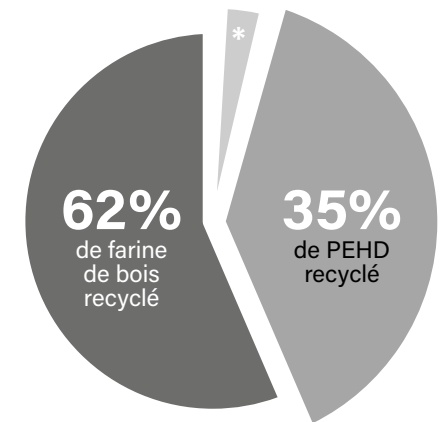

ZÉRO
ARBRE COUPÉ