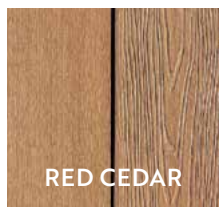

RÉF. US07

23 X 138 MM

L. : 3,00 M

POSE SUR LAMBOURDES
AVEC ENTRAXE 400 MM