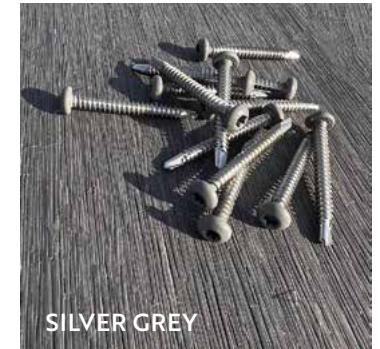

SILVER GREY