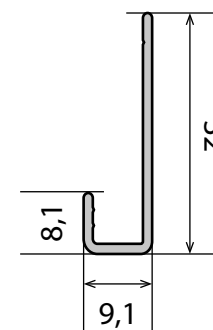

ACCESSOIRES BARDAGE ULTRASHIELD® *Naturelle*™

INTEMPOREL

POUR RÉF. US143

PROFIL D'EXTRÉMITÉ

RÉF. CA217

22 X 25 MM

L. : 3,00 M

PROFIL D'ARRÊT OU D'EXTRÉMITÉ.
VUE AVEC BARDAGE EN POSE HORIZONTALE

CALE POUR BARDAGE

RÉF. T8

13 X 22 X 20 MM

PROFIL DE DÉPART

RÉF. AA223

9 X 8 MM

L. : 3,00 M

VUE AVEC BARDAGE EN POSE HORIZONTALE