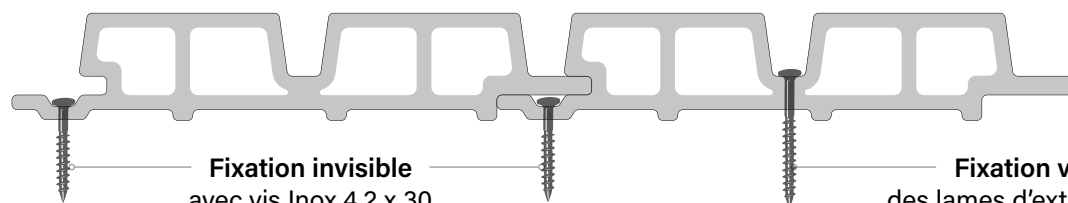

TEAK

IPE

ANTIQUE GREY

SILVER GREY

MISE EN ŒUVRE BARDAGE

POUR BARDAGES UH108 - UH130 - UH156 - US143

RÉF. UH108 - UH156

Fixation invisible avec vis Inox 4,2 x 30

Fixation discrète des lames d'extrémité avec vis Inox tête colorée 4,2 x 38

RÉF. UH130

Fixation invisible avec vis Inox 4,2 x 30

Fixation visible des lames d'extrémité avec vis Inoxtête colorée 4,2 x 38

Cas d'un bardage en pose verticale. Possible en pose horizontale si installation 'top to bottom', en commençant par le haut de la façade, avec languette mâle vers le haut.