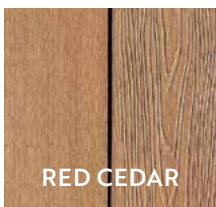

RÉF. UH22

23 X 210

L. : 4,00 M

POSE SUR LAMBOURDES
AVEC ENTRAXE 400 MM

RED CEDAR