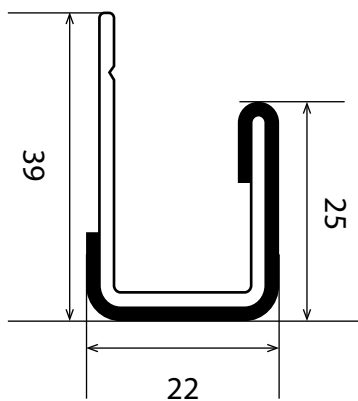

ACCESSOIRES BARDAGE ULTRASHIELD® *Naturelle*™

INTEMPOREL

POUR RÉF. US143

PROFIL D'EXTRÉMITÉ

RÉF. CA217

22 X 25 MM

L. : 3,00 M

PROFIL D'ARRÊT OU D'EXTRÉMITÉ.
VUE AVEC BARDAGE EN POSE HORIZONTALE

CALE POUR BARDAGE

RÉF. T8

13 X 22 X 20 MM

PROFIL DE DÉPART

RÉF. AA223

9 X 8 MM

L. : 3,00 M

VUE AVEC BARDAGE EN POSE HORIZONTALE