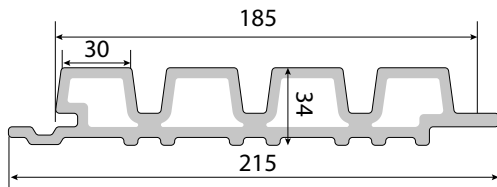

RÉF. UH108

34 X 185 MM

L. : 2,90 ET 3,90 M

Ce bardage aspect claire-voie, aux lignes régulières et épurées apporte une touche contemporaine à toute façade, tout en conservant la chaleur visuelle du bois.

Le profil avec ses ondes profondes, accentue les jeux d'ombre et de lumière, créant un effet de relief dynamique et élégant.

Sa teinte chaleureuse s'harmonise facilement avec divers styles architecturaux, des plus traditionnels aux plus avant-gardistes.

Ce revêtement conjugue ainsi authenticité et modernité pour une finition aussi belle que durable.

	LONGUEUR 2.9 M	LONGUEUR 3.9 M
SURFACE D'UNE LAME (UTILE)	0.54 M²	0.72 M²
MASSE SURFACIQUE	20.5 KG/M²	20.5 KG/M²
LARGEUR HORS TOUT	215 MM	215 MM
LARGEUR UTILE	185 MM	185 MM

POSE SUR OSSATURE AVEC ENTRAXE 600 MM