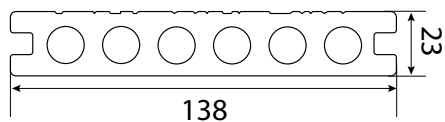

LAMES DE TERRASSE ULTRASHIELD® *Naturelle*™

SEMI-PLEINES RÉVERSIBLES

FIXATION MASQUÉE

RÉF. UH02

23 X 138 MM

L. : 4,00 M

POSE SUR LAMBOURDES
AVEC ENTRAXE 400 MM

RÉF. UH22