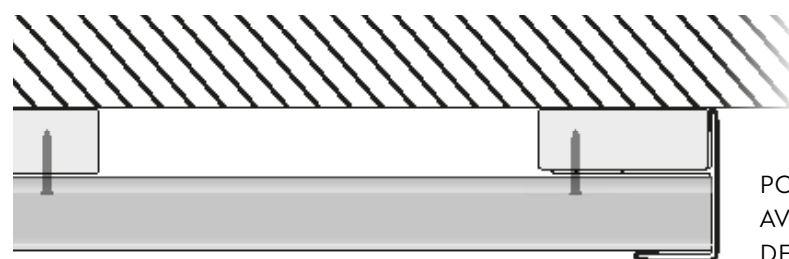

CORNIÈRE D'ANGLE

RÉF. CA36 AA35

66 X 66 MM

L. : 3,00 M

PROFIL D'EXTRÉMITÉ

RÉF. CA37

37 X 61 MM

L. : 3,00 M

POSE HORIZONTALE
AVEC OSSATURE SIMPLE
DE 27MM.

SURFACE BOIS BROSSÉ

POSE VERTICALE,
AVEC DOUBLE OSSATURE CROISÉE DE 27MM.

PROFIL D'EXTRÉMITÉ
RÉF. CA212

37 X 94 MM
L. : 3,00 M

BARDAGE ULTRASHIELD® *Naturelle*
INTEMPOREL
 SURFACE : BROSSÉE LISSE