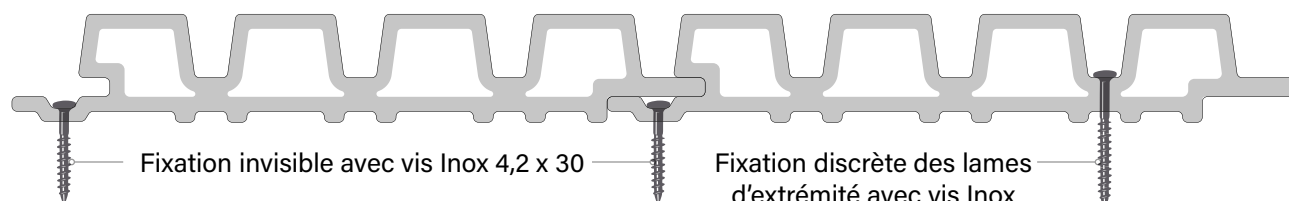

TEAK

IPE

ANTIQUE GREY

SILVER GREY

MISE EN ŒUVRE BARDAGE

POUR BARDAGES UH108 - UH130 - UH156 - US143

RÉF. UH108 - UH156

Fixation invisible avec vis Inox 4,2 x 30

Fixation discrète des lames d'extrémité avec vis Inox tête colorée 4,2 x 38

RÉF. UH130

Fixation invisible avec vis Inox 4,2 x 30

Fixation visible des lames d'extrémité avec vis Inoxtête colorée 4,2 x 38

Cas d'un bardage en pose verticale. Possible en pose horizontale si installation 'top to bottom', en commençant par le haut de la façade, avec languette mâle vers le haut.