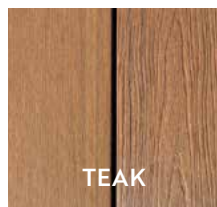

LAMES DE TERRASSE ULTRASHIELD® *Naturelle*™

SEMI-PLEINES RÉVERSIBLES

FIXATION MASQUÉE

RÉF. UH02

23 X 138 MM

L. : 4,00 M

POSE SUR LAMBOURDES
AVEC ENTRAXE 400 MM

RÉF. UH22

23 X 210

L. : 4,00 M

POSE SUR LAMBOURDES
AVEC ENTRAXE 400 MM

TEAK