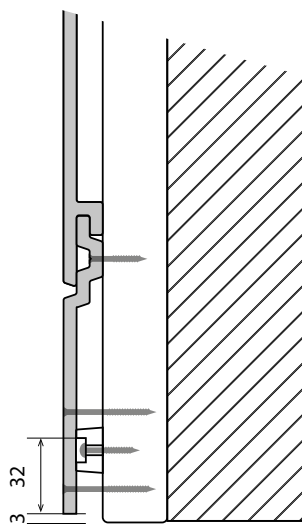

CALE POUR BARDAGE

RÉF. T8

13 X 22 X 20 MM