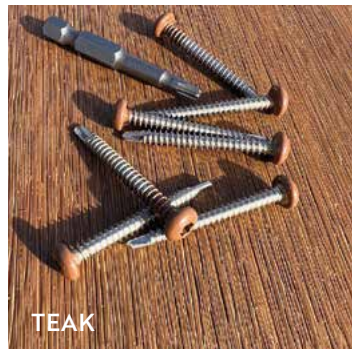

SURFACE BOIS BROSSÉ

RED CEDAR

TEAK

IPE

ANTIQUE GREY

SILVER GREY

BARDAGE US143 EN POSE VERTICALE.

FIXATIONS

VIS TÊTE COLORÉE INOX A2 TORX
4.2 X 38 MM
POUR FIXATION APPARENTE
ET FINITIONS
BOITE DE 100 VIS + EMBOUT

VIS INOX A2 TORX
4.2 X 30 MM
POUR FIXATION CACHÉE
BOITE DE 100 VIS + EMBOUT

VIS TÊTE COLORÉE

RED CEDAR

TEAK

IPE

ANTIQUE GREY

SILVER GREY

MISE EN ŒUVRE BARDAGE

POUR BARDAGES UH108 - UH130 - UH156 - US143

RÉF. UH108 - UH156

Fixation invisible avec vis Inox 4,2 x 30