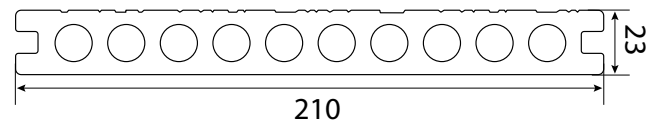

RÉF. UH22

23 X 210

L. : 4,00 M

POSE SUR LAMBOURDES
AVEC ENTRAXE 400 MM

RED CEDAR