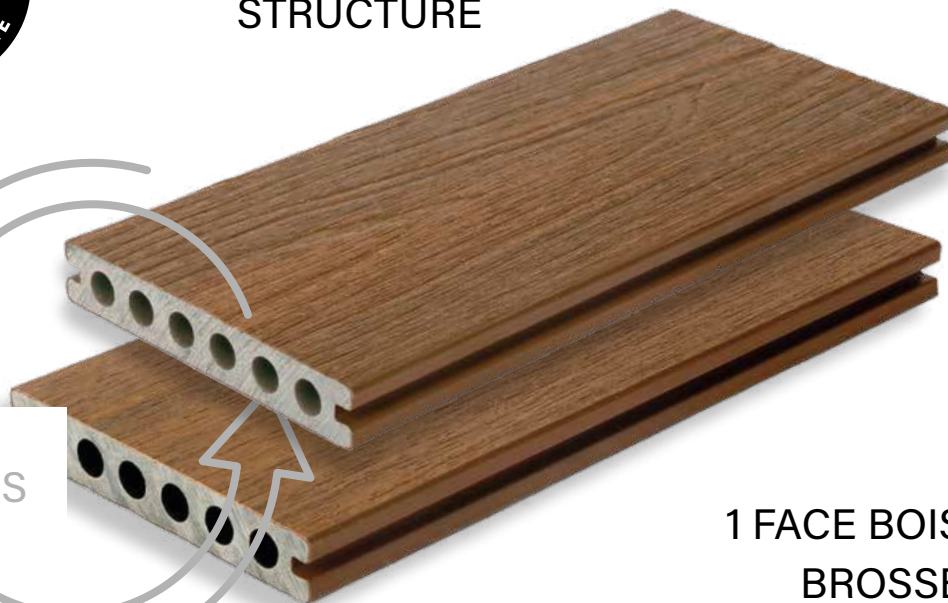

Les lames de terrasse technologie UltraShield® naturelle ont deux faces utiles, une face brossée lisse et une face veinage bois structuré dans 6 coloris multi-chromatiques.

La couche de protection de coextrusion UltraShield® à 360° garantit une très faible dilatation des lames et une excellente tenue des couleurs dans le temps. Lames aisément démontables individuellement.

Disponibles en deux largeurs, 138 mm ou 210 mm.

1 FACE BOIS
STRUCTURÉ

1 FACE BOIS
BROSSÉ

Les textures **Naturele™**
plus vraies que nature

FACE BOIS STRUCTURÉ

FACE BOIS BROSSÉ