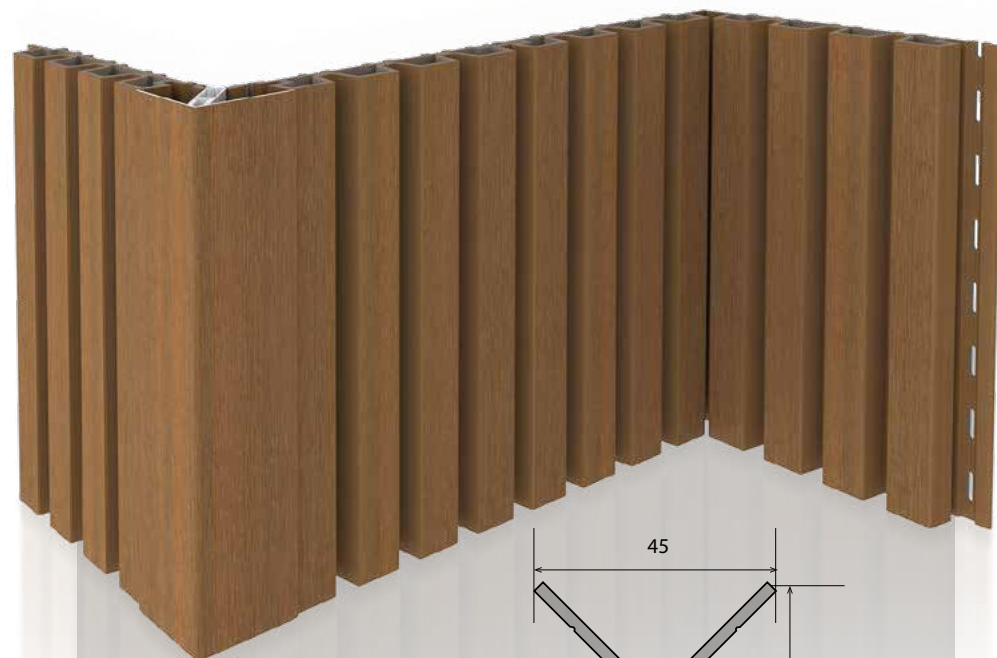

CORNIÈRE D'ANGLE

RÉF. CA36 AA35

66 X 66 MM

L. : 3,00 M

PROFIL D'EXTRÉMITÉ

RÉF. CA37

37 X 61 MM

L. : 3,00 M